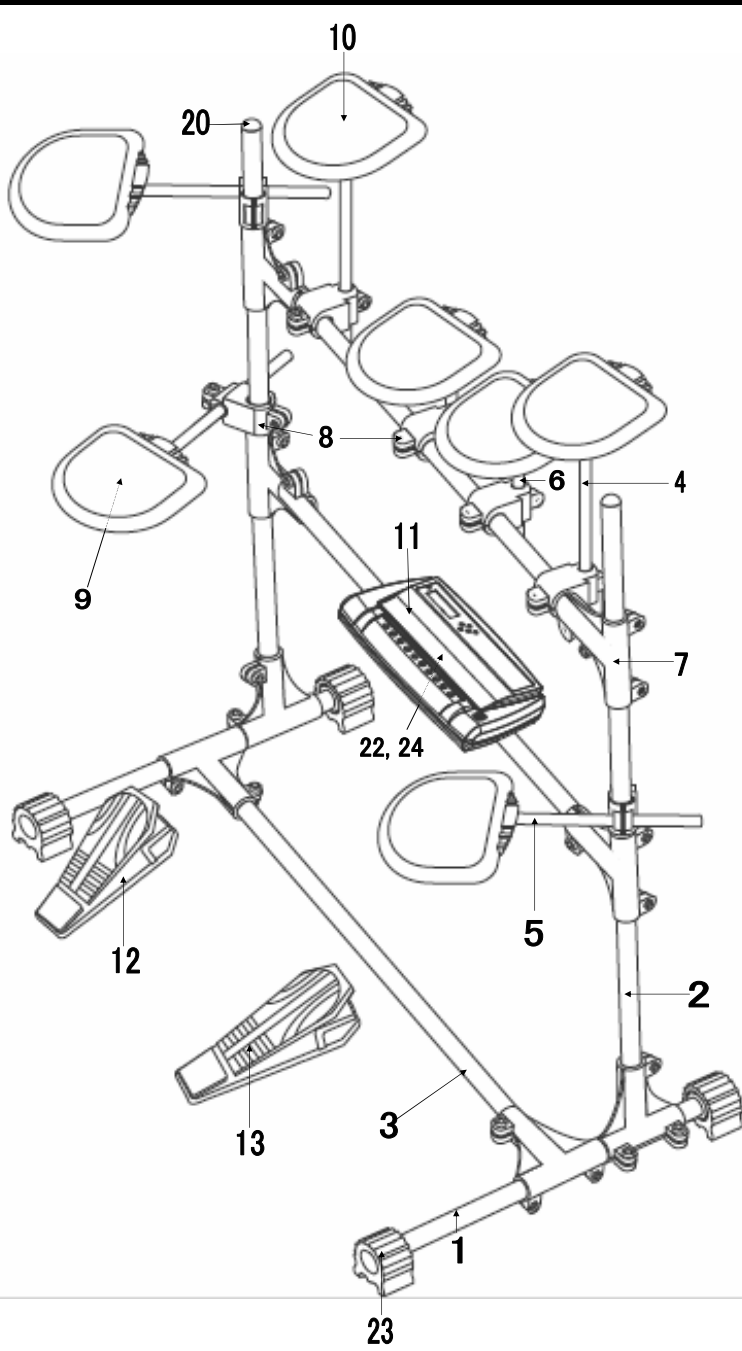

JOY DRUM パーツリスト

カテゴリ	NO.	画像	JANコード	詳細	品番	使用箇所	商品 付属数	おとりよせ時 パッケージ入り 数	販売価格 (税込)
メインフレーム	1		2700000027905	40cmフロアバー	40cmFloorBar	フロアバー	2	1	¥500
	2		2700000027912	80cm垂直支柱	80cmStraightBar	両端垂直支柱	2	1	¥700
	3		2700000027929	65cm水平バー	65cmSideBar	水平バー	3	1	¥600
	4		2700000027936	40cmバー (長)	40cmLongBar	シンバル	2	1	¥300
	5		2700000027943	35cmバー (中)	35cmMidBar	スネア ハイハット フロアタム (TOM3)	3	1	¥300
	6		2700000027950	20cmバー (短)	20cmShortBar	タムタム (TOM1, TOM2)	2	1	¥300
固定コネクタ	7		2700000027967	T字ジョイント	JD T-Joint	垂直支柱 フロアバー固定用	8	1	¥300
	8		2700000027974	コネクタ B2	JD Connector B2	バー固定	7	1	¥200
	9		2700000027981	コネクタ B3	JD Connector B3	ドラムパッド固定	7	1	¥200
アクセサリ	10		2700000027998	ドラムパッド	JD DrumPad	ドラムパッド	7	1	¥2,000
	11		2700000028001	サウンドモジュール	JD SoundModule	音源	1	1	¥12,000
	12		2700000028018	ハイハットペダル	JD Hi-HatPedal	ハイハットペダル	1	1	¥2,000
	13		2700000028025	バスドラムペダル	JD BassDrumPedal	バスドラムペダル	1	1	¥2,000
	14		2700000028032	AC アダプター	JD AC-Adapter	電源	1	1	¥1,500
	15		2700000028049	S-L ステレオケーブル (黒)	JD S-L StereoCable	シンバル音源接続	2	1	¥300
	16		2700000028056	S-L モノラルケーブル (黒)	JD S-L MonoCable	ペダル音源接続	2	1	¥200
	17		2700000028063	S-S モノラルケーブル (黒)	JD S-S MonoCable	パッド類音源接続	5	1	¥200
	18		2700000028070	スティック	JD DrumSticks	付属スティック	1 pair	1 pair	¥400
その他パーツ	19		2700000028087	ケーブル結束バンド	JD CableTies	ケーブル結束	5	5	¥400
	20		2700000028094	キャップ	JD Cap	垂直支柱蓋	2	1	¥100
	21		2700000028100	ボルト、ナット、ワッシャー	JD Bolts	コネクタ、T字ジョイント固定	49	5	¥200
	22		2700000028117	U字ブラケット	JD U-Bracket	音源パイプ固定	1	1	¥300
	23		2700000028124	フロアストッパー	JD FloorStopper	フロアバーエンド部	4	1	¥200
	24		2700000028131	ネジ	JD Screws	U字ブラケット固定 (音源バー固定)	2	2	¥100
	25		2700000028155	取扱説明書	JD InstManual	取扱説明書	1	1	¥300
	26		2700000028162	カラーカートンボックス	JD CartonBox	カラーカートン箱	1	1	¥1,500
	27		2700000049068	バスドラムペダル/ハイハットペダル用センサーカバー *ペダルから音が出なくなった際の交換用	JD SensorCover	バスドラム/ハイハットペダル	0	1	¥100
OPT	28		2700000028179	オプションキックパッド (内容物：フレーム、ドラムパッド、モノラルケーブル *1、ボルト*2、ナット*1、ゴム板)	JD KickPad	オプションキックパッド	0	1	¥6,900